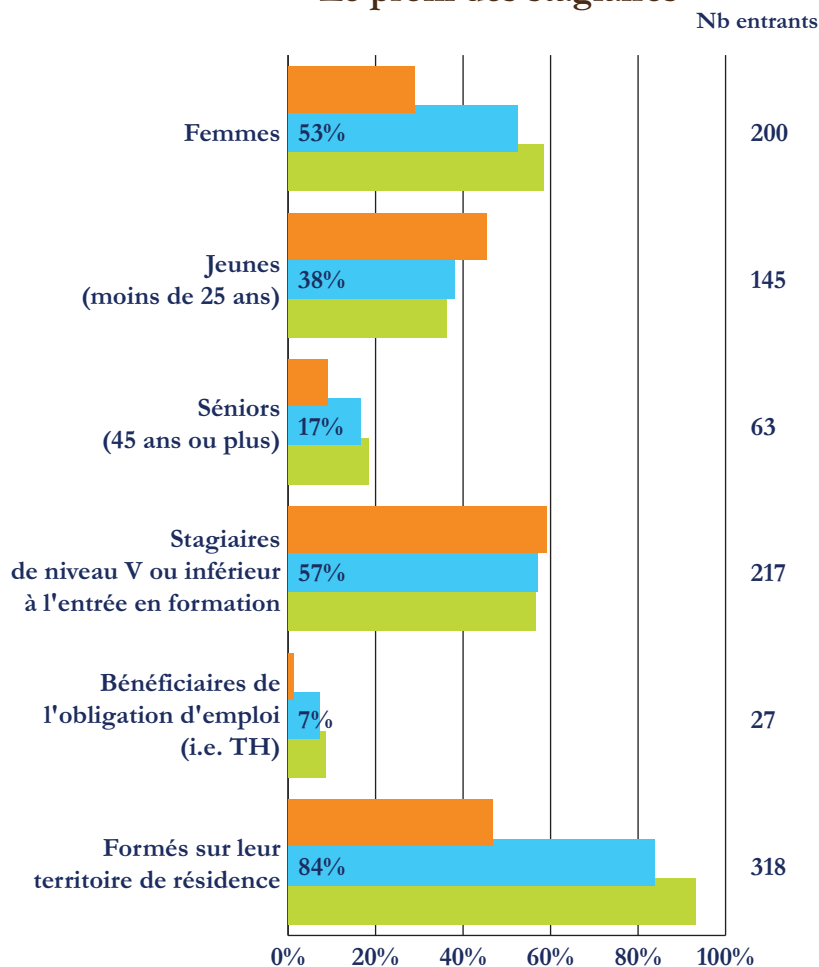

Les chiffres clés

376 entrants en FPC formés sur le territoire entre juillet 2014 et juin 2015 (4 % du total départemental)

77 en formation certifiante ou ou qualifiante (2 % du total)

299 en formation non certifiante ou non qualifiante (5 % du total)

21% d'entrants en formation certifiante ou qualifiante

Formations :

- totales
- certifiantes ou qualifiantes
- non certifiantes ou non qualifiantes

Les formations certifiantes ou qualifiantes suivies sur le territoire

Le profil des stagiaires