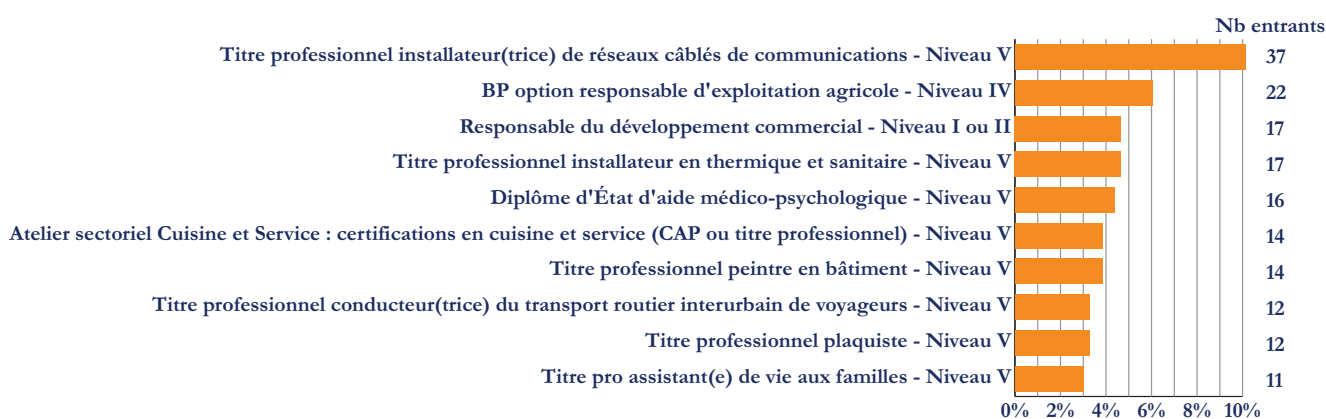

Les chiffres clés

1 087 entrants en FPC formés sur le territoire entre juillet 2014 et juin 2015 (63 % du total départemental)

365 en formation certifiante ou ou qualifiante (77 % du total)

722 en formation non certifiante ou non qualifiante (57 % du total)

34% d'entrants en formation certifiante ou qualifiante

Formations :

- totales
- certifiantes ou qualifiantes
- non certifiantes ou non qualifiantes

Les formations certifiantes ou qualifiantes suivies sur le territoire

Détail par certification et habilitation