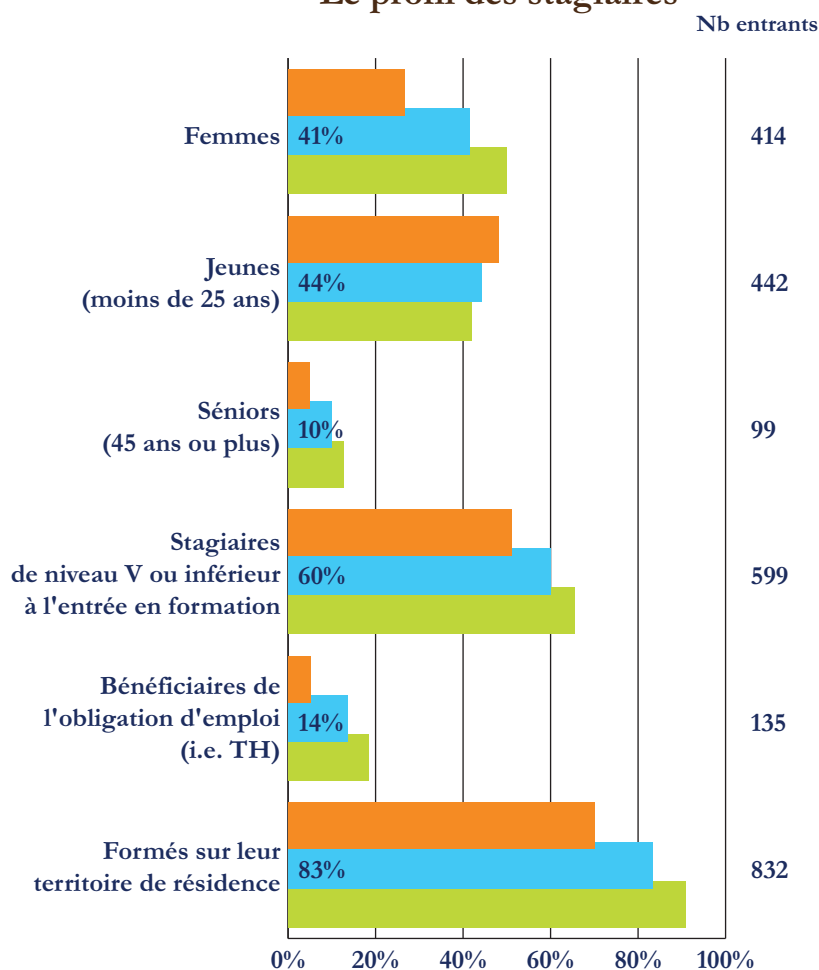

Le profil des stagiaires

Détail par spécialité de formation

Spécialité de formation en 17 postes	Nb	%
Echanges et gestion	137	38%
Mécanique, électricité, électronique	60	16%
Génie civil, construction et bois	42	12%
Transformations	42	12%
Services aux personnes	39	11%
Autres spécialités	45	12%
Total	365	100 %