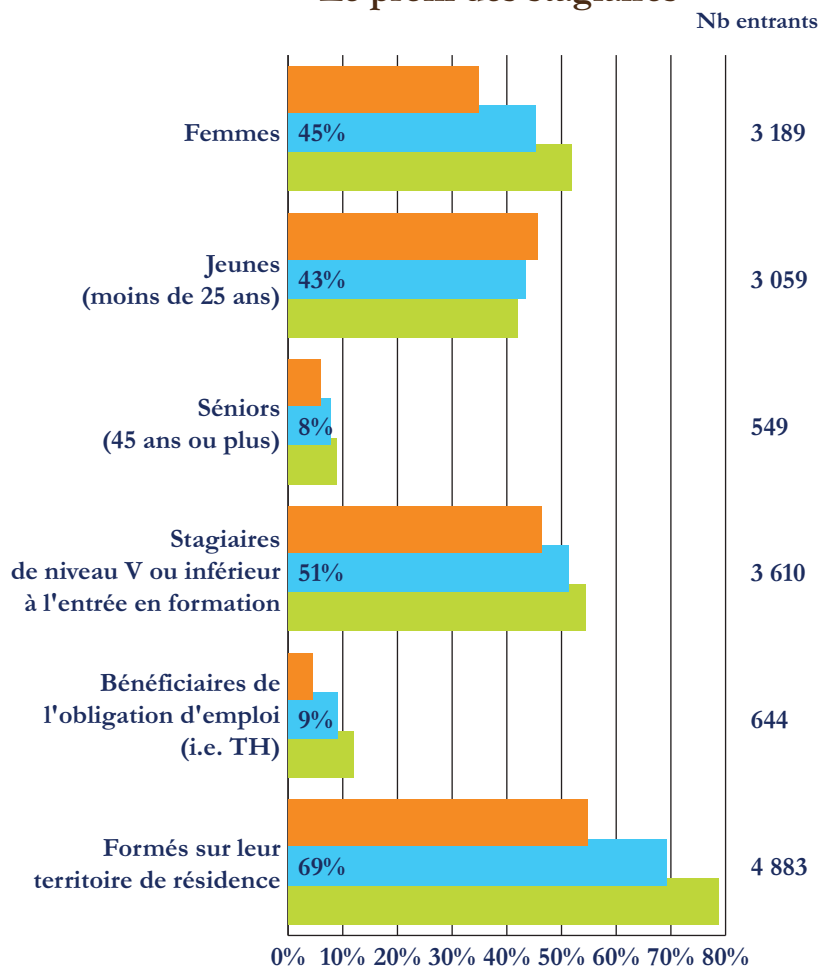

Les chiffres clés

7 475 entrants en FPC formés sur le territoire entre juillet 2014 et juin 2015 (77 % du total départemental)

2 756 en formation certifiante ou ou qualifiante (88 % du total)

4 719 en formation non certifiante ou non qualifiante (71 % du total)

37% d'entrants en formation certifiante ou qualifiante

Formations :

- totales
- certifiantes ou qualifiantes
- non certifiantes ou non qualifiantes

Les formations certifiantes ou qualifiantes suivies sur le territoire

Le profil des stagiaires