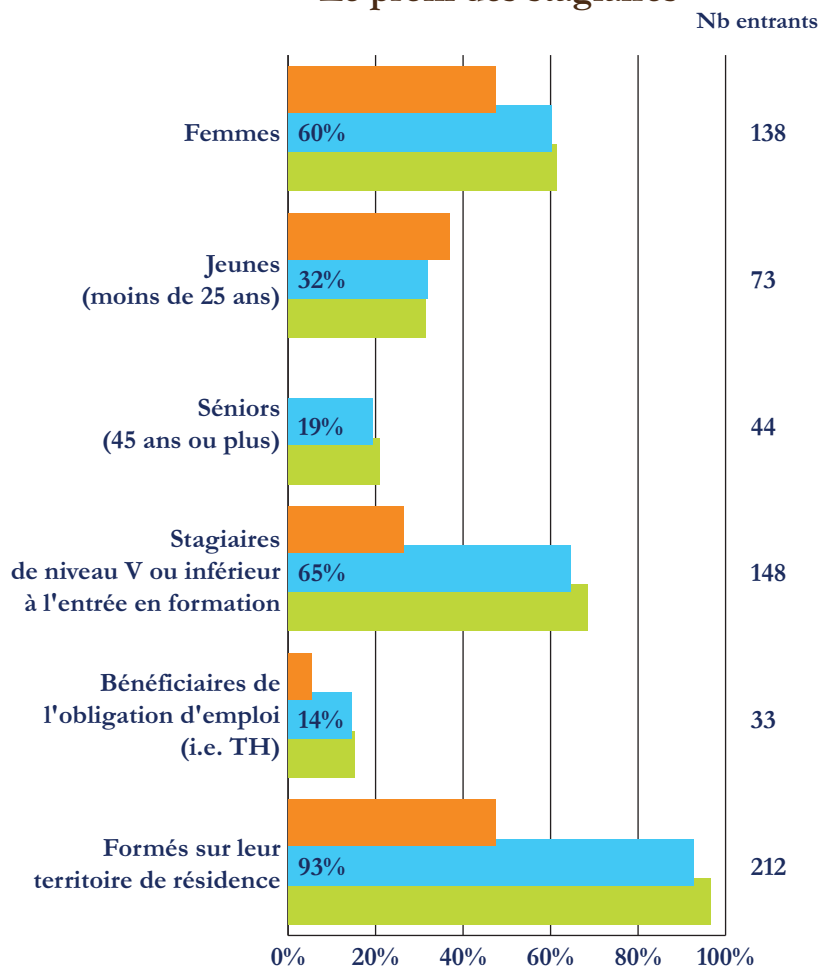

Les chiffres clés

292 entrants en FPC formés sur le territoire entre juillet 2014 et juin 2015 (17 % du total départemental)

19 en formation certifiante ou ou qualifiante (4 % du total)

273 en formation non certifiante ou non qualifiante (22 % du total)

7% d'entrants en formation certifiante ou qualifiante

Formations :

- totales
- certifiantes ou qualifiantes
- non certifiantes ou non qualifiantes

Les formations certifiantes ou qualifiantes suivies sur le territoire

Le profil des stagiaires