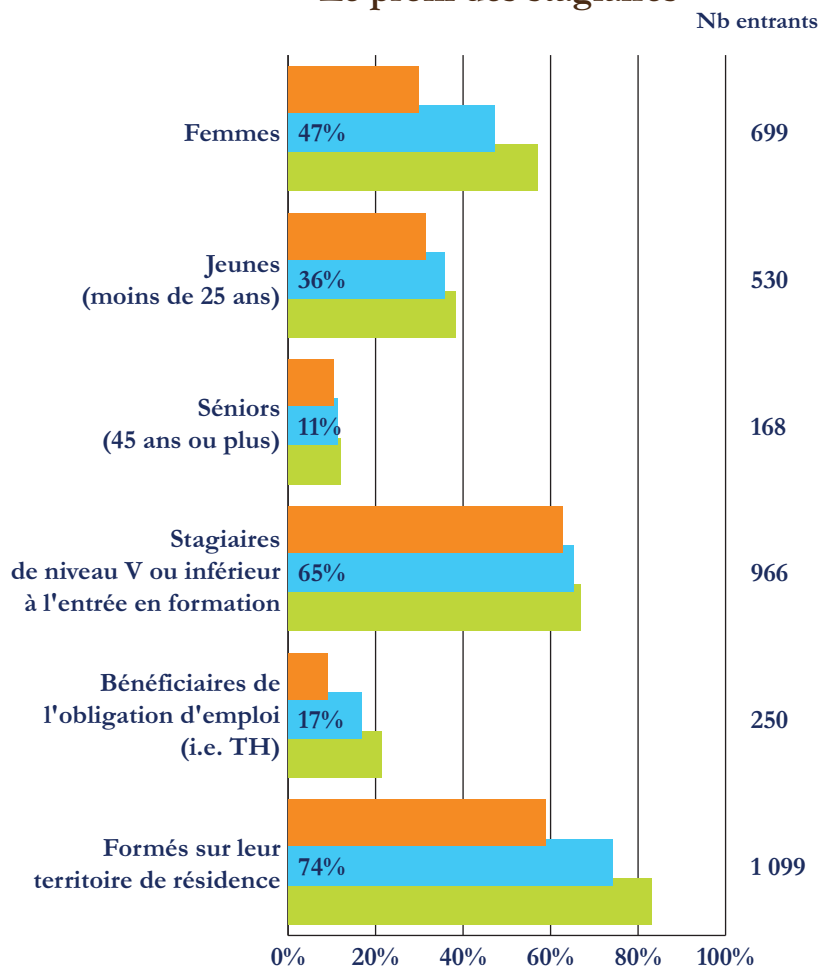

Le profil des stagiaires

Détail par spécialité de formation

Spécialité de formation en 17 postes	Nb	%
Echanges et gestion	214	40%
Mécanique, électricité, électronique	100	19%
Services aux personnes	78	15%
Génie civil, construction et bois	56	10%
Spécialités pluri-technologiques de production	30	6%
Autres spécialités	57	11%
Total	535	100 %