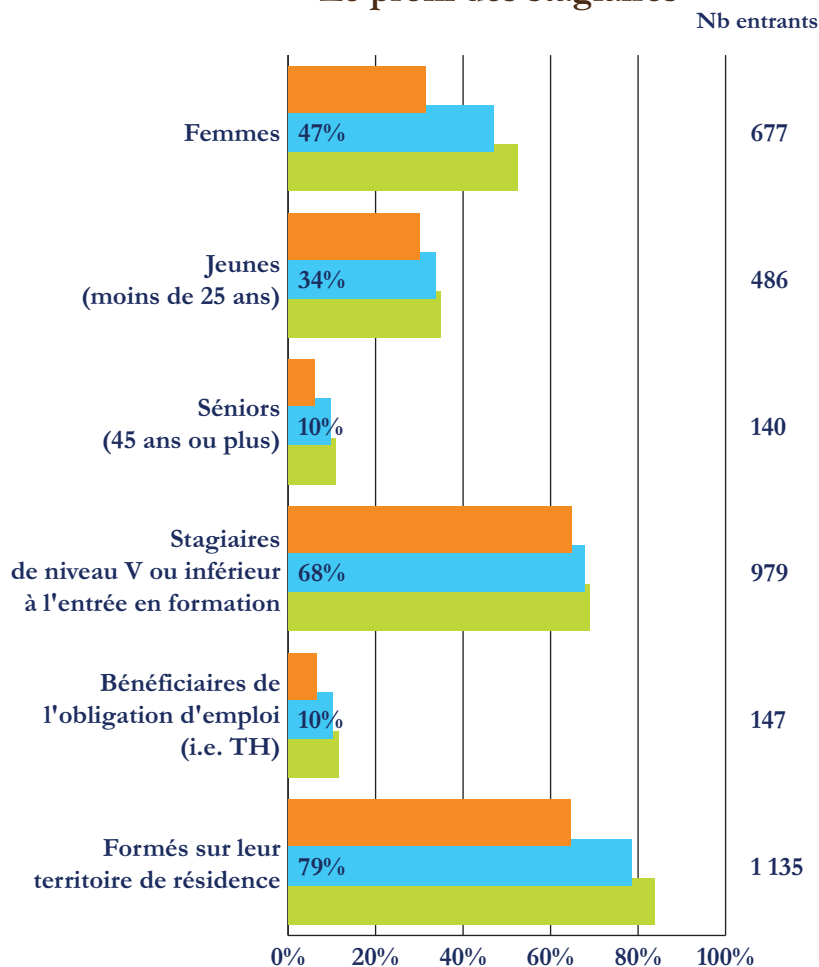

Les chiffres clés

1 513 entrants en FPC formés sur le territoire entre juillet 2014 et juin 2015 (32 % du total départemental)

383 en formation certifiante ou ou qualifiante (30 % du total)

1 130 en formation non certifiante ou non qualifiante (34 % du total)

25% d'entrants en formation certifiante ou qualifiante

Formations :

- totales
- certifiantes ou qualifiantes
- non certifiantes ou non qualifiantes

Les formations certifiantes ou qualifiantes suivies sur le territoire

Le profil des stagiaires