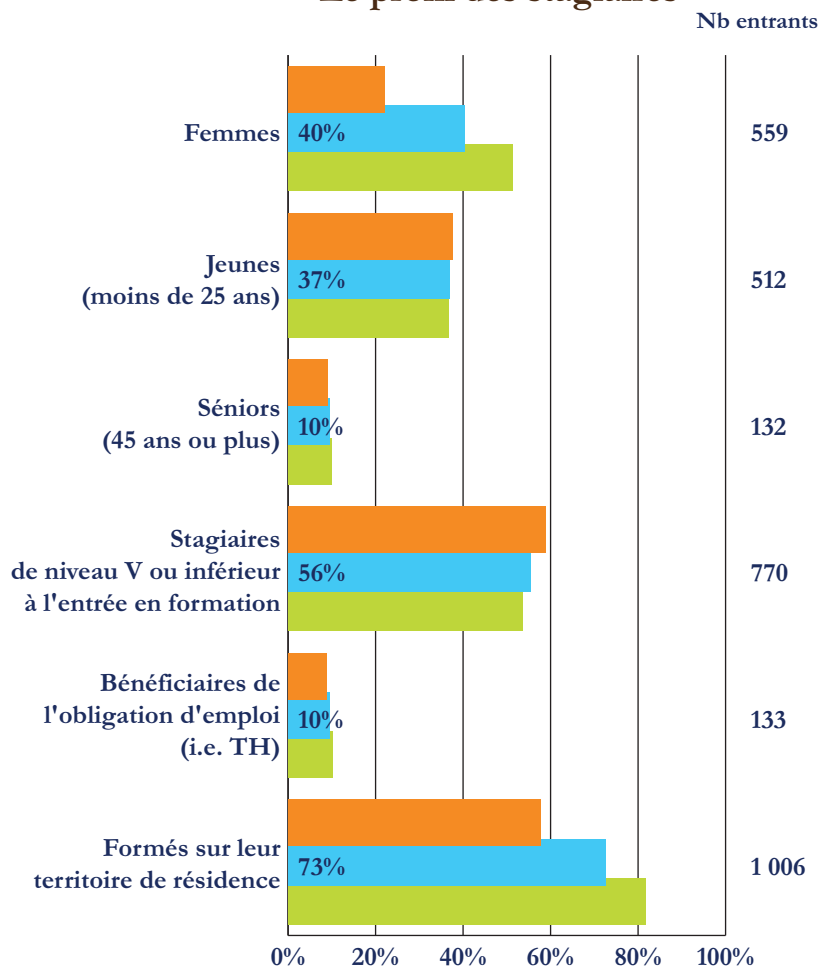

Les chiffres clés

1 447 entrants en FPC formés sur le territoire entre juillet 2014 et juin 2015 (57% du total départemental)

527 en formation certifiante ou ou qualifiante (70 % du total)

920 en formation non certifiante ou non qualifiante (52 % du total)

36% d'entrants en formation certifiante ou qualifiante

Formations :

- totales
- certifiantes ou qualifiantes
- non certifiantes ou non qualifiantes

Les formations certifiantes ou qualifiantes suivies sur le territoire

Le profil des stagiaires