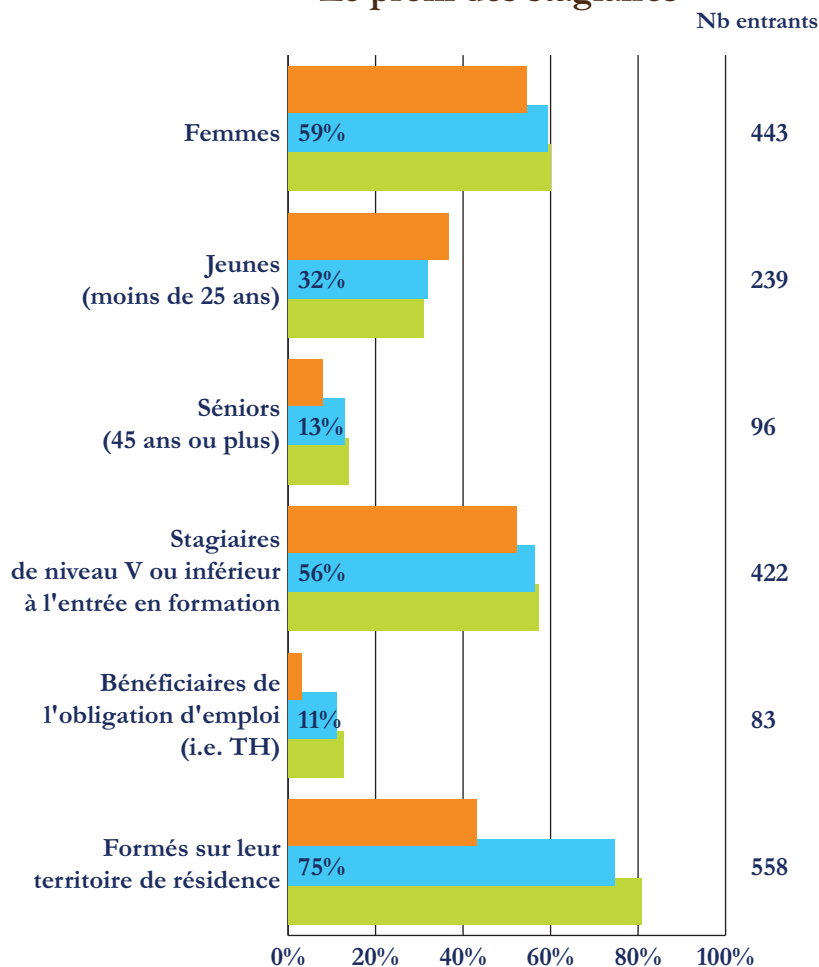

Les chiffres clés

775 entrants en FPC formés sur le territoire entre juillet 2014 et juin 2015 (8 % du total départemental)

125 en formation certifiante ou ou qualifiante (4 % du total)

650 en formation non certifiante ou non qualifiante (10 % du total)

16% d'entrants en formation certifiante ou qualifiante

Formations :

- totales
- certifiantes ou qualifiantes
- non certifiantes ou non qualifiantes

Les formations certifiantes ou qualifiantes suivies sur le territoire

Le profil des stagiaires